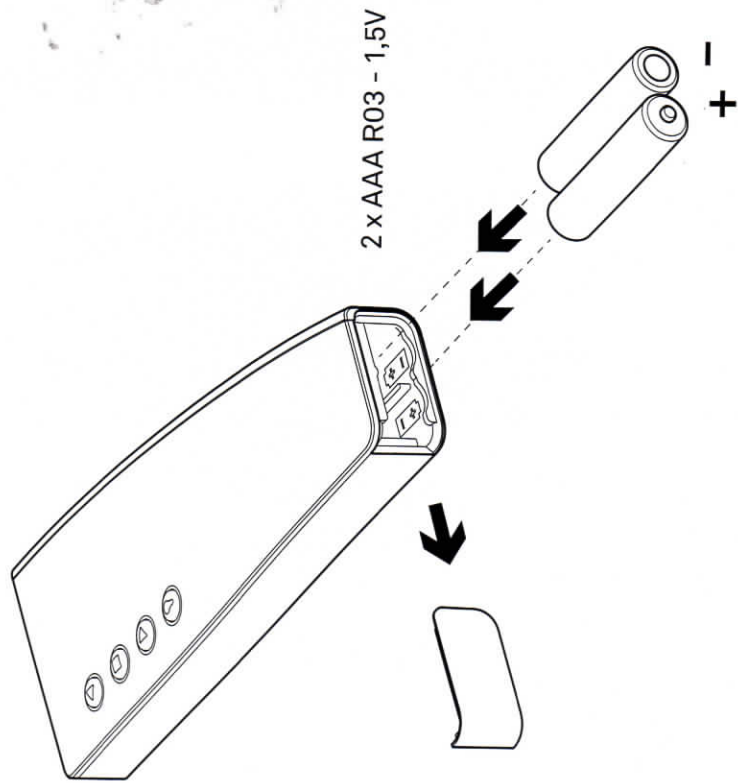

BLOW

D28R

design Ferdi Giardini

x2

x1

kg 0.9 kg lb 0.19 lb